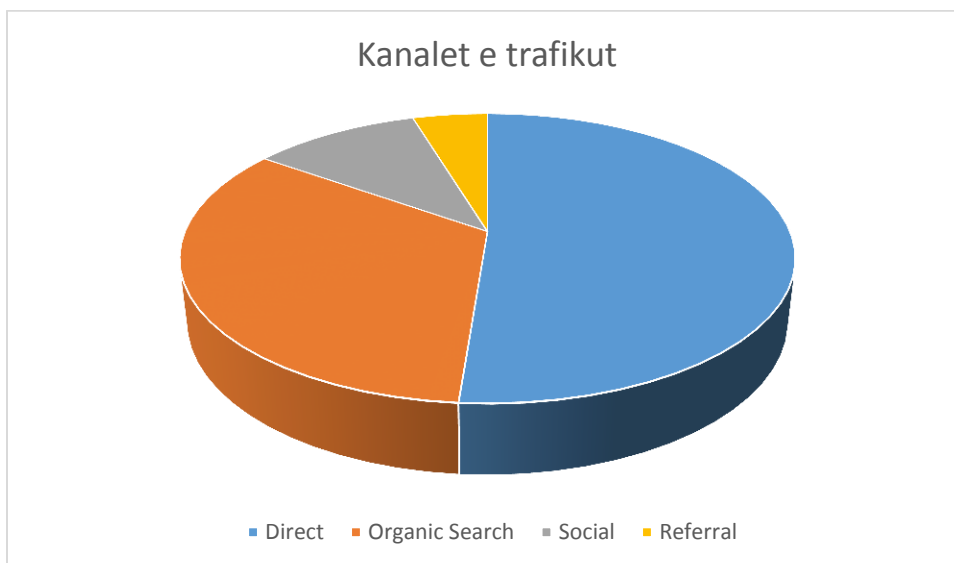

Periudha 1 Maj – 25 Maj

Kohëzgjatja e vizitës

Kjo statistikë tregon sesa gjatë qëndrojnë vizitorët në faqen tuaj.

Kohëzgjatja	Sesioni	Faqet e vizituara
0-10 seconds	833	875
11-30 seconds	88	208
31-60 seconds	165	522
61-180 seconds	332	1,523
181-600 seconds	283	2,269
601-1800 seconds	126	1,232
1801+ seconds	27	606

Periudha 1 Maj – 25 Maj

Pajisja e aksesit

Kjo statistikë tregon se cilat pajisje kanë përdorur përdoruesit për të hapur faqen.

Periudha 1 Maj – 25 Maj

Kategoria e Pajisjes	Sesioni	%Sesionit
Desktop	1,029	55.50%
Mobile	780	42.07%
Tablet	45	2.43%

Periudha 1 Maj – 25 Maj

Kanalet e trafikut

Kanalet e trafikut iu informojnë për kanalet e përdorura nga vizitorët për të parë faqen tuaj.

Periudha 1 Maj – 25 Maj

Kanalet e trafikut	Sesioni	%Sesionit
Direct	950	51.24%
Organic Search	622	33.55%
Social	195	10.52%
Referral	87	4.69%