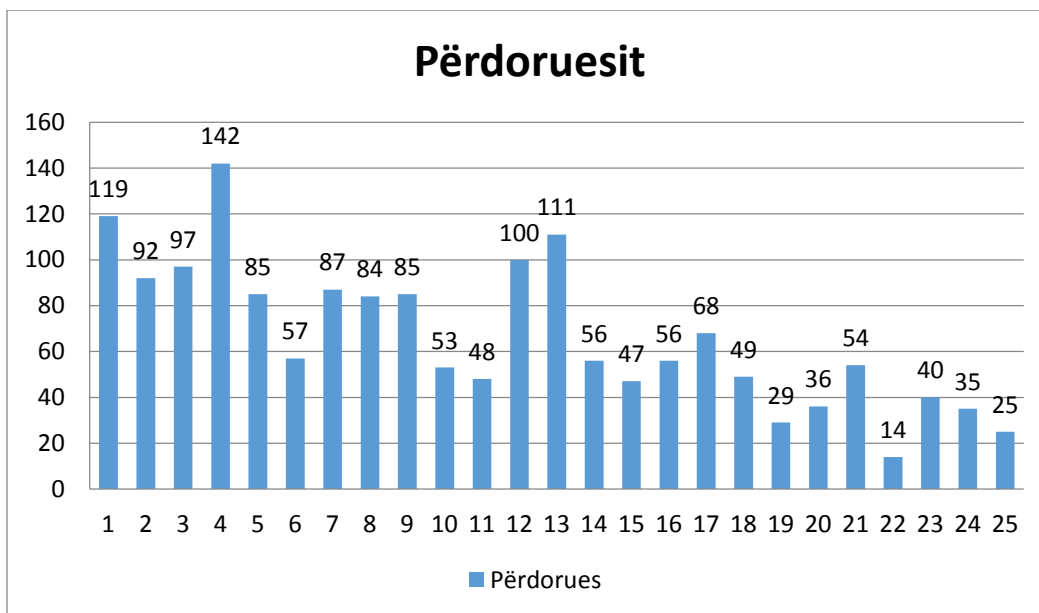

Sesioni (Vizitorët)	2
Përdoruesit (Vizitorët unik)	3
Faqet e vizituara	4
Faqet më të klikuara.....	4
Vendi	6
Të rinjtë VS të rikthyerit	7
Kohëzgjatja e vizitës	8
Pajisja e aksesit	9
Kanalet e trafikut	10

Sesioni (Vizitorët)

Çfarë është sesioni? - Numri i përgjithshëm i seancave brenda një dite.

Një sesion është periudha që një përdorues është i angazhuar në mënyrë aktive me faqen tuaj të internetit, aplikacionin, etj. Në grafik paraqitet numri total i sesioneve, që do të thotë numri total i vizitorëve në një ditë.

Periudha 1 Maj – 25 Maj

Periudha	Minimumi	Maksimumi	Totali
1 Maj – 25 Maj	14	165	1854

Periudha 1 Maj – 25 Maj

Përdoruesit (Vizitorët unik)

Këto statistika paraqesin përdoruesit që kanë pasur të paktën një seancë brenda një dite. Përfshihen të dy llojet e përdoruesve të rinj dhe ata që kthehen (vizitorët unik).

Periudha 1 Maj – 25 Maj

Periudha	Minimumi	Maksimumi	Totali
1 Maj – 25 Maj	14	142	1669

Periudha 1 Maj – 25 Maj

Faqet e vizituara

Grafiku në vijim paraqet numrin e faqeve të vizituara. Vizitorët e përsëritur të së njëjtës faqe janë llogaritur gjithashtu.