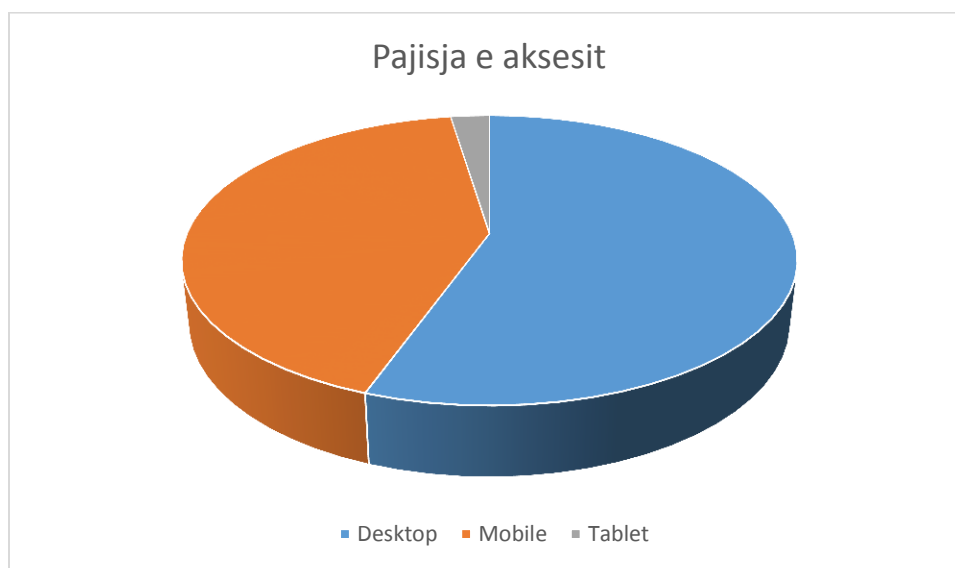

Periudha 1 Maj – 25 Maj

Të rinjtë VS të rikthyerit

Kjo statistikë tregon sesa sa vizitorë janë të rinj në krahasim me ata të rikthyerit.

Periudha 1 Maj – 25 Maj

Lloji i përdoruesit	Sesioni	%Sesionit
Vizitorët e rinj	1372	74.00%
Vizitorët e rikthyer	482	26.00%

Periudha 1 Maj – 25 Maj

Kohëzgjatja e vizitës

Kjo statistikë tregon sesa gjatë qëndrojnë vizitorët në faqen tuaj.

Kohëzgjatja	Sesioni	Faqet e vizituara
0-10 seconds	833	875
11-30 seconds	88	208
31-60 seconds	165	522
61-180 seconds	332	1,523
181-600 seconds	283	2,269
601-1800 seconds	126	1,232
1801+ seconds	27	606

Periudha 1 Maj – 25 Maj

Pajisja e aksesit

Kjo statistikë tregon se cilat pajisje kanë përdorur përdoruesit për të hapur faqen.

Periudha 1 Maj – 25 Maj

Kategoria e Pajisjes	Sesioni	%Sesionit
Desktop	1,029	55.50%
Mobile	780	42.07%
Tablet	45	2.43%