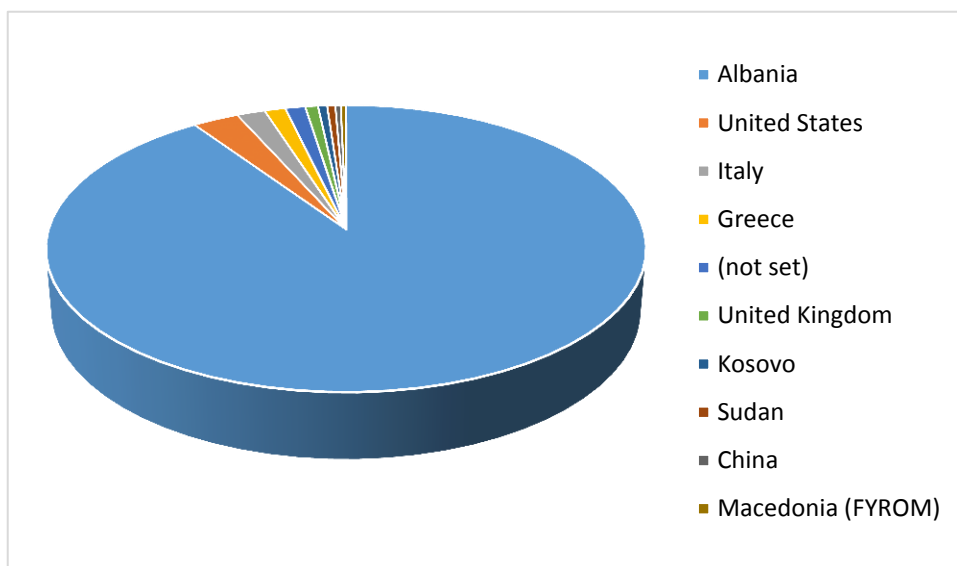

Periudha 1 Maj – 25 Maj

Periudha	Minimumi	Maksimumi	Totali
1 Maj – 25 Maj	14	142	1669

Periudha 1 Maj – 25 Maj

Faqet e vizituara

Grafiku në vijim paraqet numrin e faqeve të vizituara. Vizitorët e përsëritur të së njëjtës faqe janë llogaritur gjithashtu.

Periudha 1 Maj – 25 Maj

Periudha	Minimimi	Maksimumi	Totali
1 Maj – 25 Maj	39	765	7235

Periudha 1 Maj – 25 Maj

Faqet më të klikuara

Tregon faqet të cilat janë më shumë të klikuara nga përdoruesit.

Faqet	Faqet e vizituara	%Faqeve të vizituara
/home/	2,165	29.92%
/kerko-informacion/	543	7.51%
/autoritetet-publike/	290	4.01%
/rregjistri-i-kerkesave/	208	2.87%
/rreth-nesh/	184	2.54%
/pyetje-te-shpeshta/	165	2.28%
/rregjistri-i-ankesave/	151	2.09%
/category/kategorite/institucionet-gendrore/	147	2.03%
/fletepalosje-si-te-beni-nje-kerkese-per-informim/	138	1.91%
/category/kategorite/pushteti-vendor/	129	1.78%

Periudha 1 Maj – 25 Maj

Vendi

Kjo statistikë tregon sesa vizitorë nga shtete të ndryshme kanë vizituar faqen tuaj.

Periudha 1 Maj – 25 Maj

Shteti	Sesioni	%Sesionit
Albania	1,624	87.59%
United States	51	2.75%
Italy	31	1.67%
Greece	23	1.24%
(not set)	22	1.19%
United Kingdom	14	0.76%
Kosovo	10	0.54%
Sudan	9	0.49%
China	6	0.32%
Macedonia (FYROM)	6	0.32%

Periudha 1 Maj – 25 Maj

Të rinjtë VS të rikthyerit

Kjo statistikë tregon sesa sa vizitorë janë të rinj në krahasim me ata të rikthyerit.

Periudha 1 Maj – 25 Maj

Lloji i përdoruesit	Sesioni	%Sesionit
Vizitorët e rinj	1372	74.00%
Vizitorët e rikthyer	482	26.00%