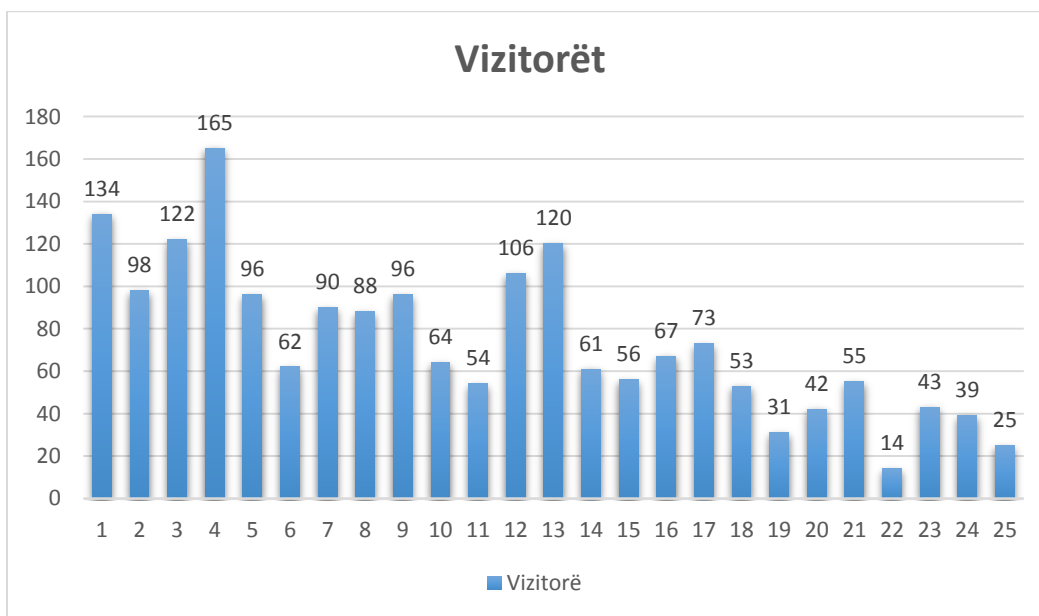

Sesioni (Vizitorët)	2
Përdoruesit (Vizitorët unik)	3
Faqet e vizituara	4
Faqet më të klikuara.....	4
Vendi	6
Të rinjtë VS të rikthyerit	7
Kohëzgjatja e vizitës	8
Pajisja e aksesit	9
Kanalet e trafikut	10

Sesioni (Vizitorët)

Çfarë është sesioni? - Numri i përgjithshëm i seancave brenda një dite.

Një sesion është periudha që një përdorues është i angazhuar në mënyrë aktive me faqen tuaj të internetit, aplikacionin, etj. Në grafik paraqitet numri total i sesioneve, që do të thotë numri total i vizitorëve në një ditë.

Periudha 1 Maj – 25 Maj

Periudha	Minimumi	Maksimumi	Totali
1 Maj – 25 Maj	14	165	1854

Periudha 1 Maj – 25 Maj

Përdoruesit (Vizitorët unik)

Këto statistika paraqesin përdoruesit që kanë pasur të paktën një seancë brenda një dite. Përfshihen të dy llojet e përdoruesve të rinj dhe ata që kthehen (vizitorët unik).

Periudha 1 Maj – 25 Maj

Kanalet e trafikut

Kanalet e trafikut iu informojnë për kanalet e përdorura nga vizitorët për të parë faqen tuaj.

Periudha 1 Maj – 25 Maj

Kanalet e trafikut	Sesioni	%Sesionit
Direct	950	51.24%
Organic Search	622	33.55%
Social	195	10.52%
Referral	87	4.69%