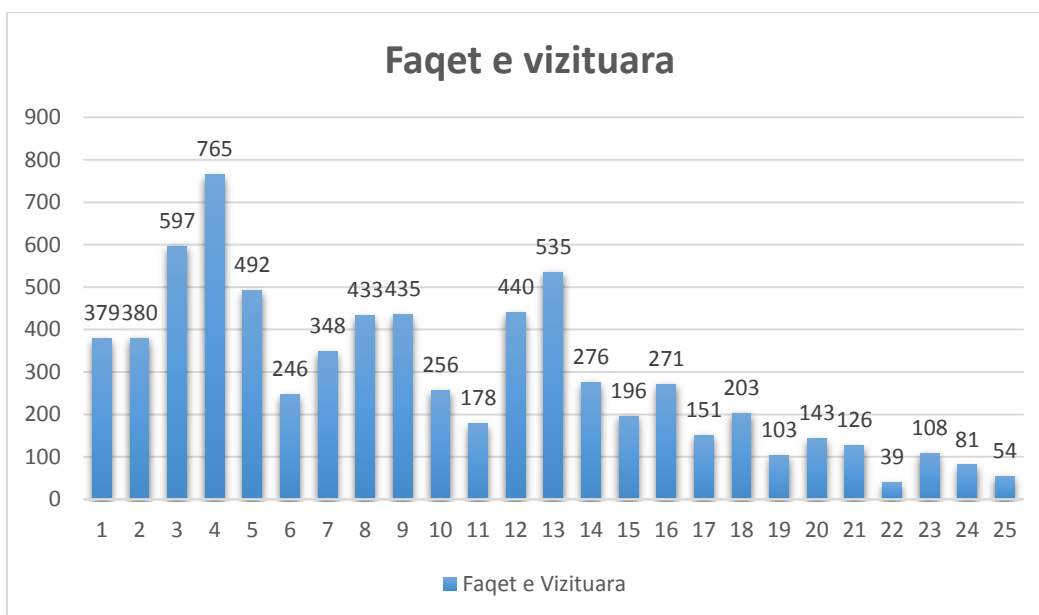

Sesioni (Vizitorët)

Çfarë është sesioni? - Numri i përgjithshëm i seancave brenda një dite.

Një sesion është periudha që një përdorues është i angazhuar në mënyrë aktive me faqen tuaj të internetit, aplikacionin, etj. Në grafik paraqitet numri total i sesioneve, që do të thotë numri total i vizitorëve në një ditë.

Periudha 1 Maj – 25 Maj

Periudha	Minimumi	Maksimumi	Totali
1 Maj – 25 Maj	14	165	1854

Periudha 1 Maj – 25 Maj

Përdoruesit (Vizitorët unik)

Këto statistika paraqesin përdoruesit që kanë pasur të paktën një seancë brenda një dite. Përfshihen të dy llojet e përdoruesve të rinj dhe ata që kthehen (vizitorët unik).

Periudha 1 Maj – 25 Maj

Periudha	Minimumi	Maksimumi	Totali
1 Maj – 25 Maj	14	142	1669

Periudha 1 Maj – 25 Maj

Faqet e vizituara

Grafiku në vijim paraqet numrin e faqeve të vizituara. Vizitorët e përsëritur të së njëjtës faqe janë llogaritur gjithashtu.

Periudha 1 Maj – 25 Maj

Periudha	Minimimi	Maksimumi	Totali
1 Maj – 25 Maj	39	765	7235

Periudha 1 Maj – 25 Maj

Faqet më të klikuara

Tregon faqet të cilat janë më shumë të klikuara nga përdoruesit.

Faqet	Faqet e vizituara	%Faqeve të vizituara
/home/	2,165	29.92%
/kerko-informacion/	543	7.51%
/autoritetet-publike/	290	4.01%
/rregjistri-i-kerkesave/	208	2.87%
/rreth-nesh/	184	2.54%
/pyetje-te-shpeshta/	165	2.28%
/rregjistri-i-ankesave/	151	2.09%
/category/kategorite/institucionet-gendrore/	147	2.03%
/fletepalosje-si-te-beni-nje-kerkese-per-informim/	138	1.91%
/category/kategorite/pushteti-vendor/	129	1.78%