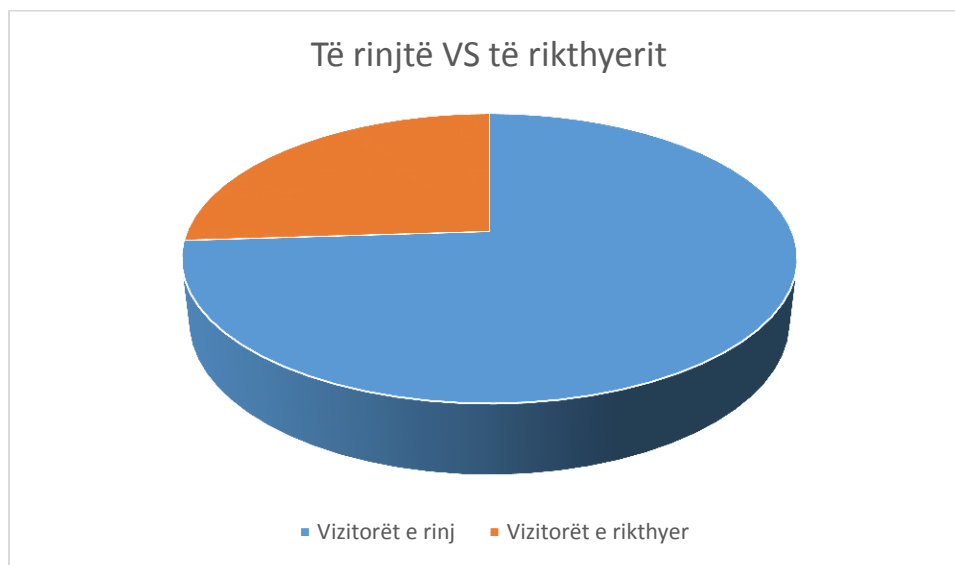

Periudha 1 Maj – 25 Maj

Periudha	Minimimi	Maksimumi	Totali
1 Maj – 25 Maj	39	765	7235

Periudha 1 Maj – 25 Maj

Faqet më të klikuara

Tregon faqet të cilat janë më shumë të klikuara nga përdoruesit.

Faqet	Faqet e vizituara	%Faqeve të vizituara
/home/	2,165	29.92%
/kerko-informacion/	543	7.51%
/autoritetet-publike/	290	4.01%
/rregjistri-i-kerkesave/	208	2.87%
/rreth-nesh/	184	2.54%
/pyetje-te-shpeshta/	165	2.28%
/rregjistri-i-ankesave/	151	2.09%
/category/kategorite/institucionet-gendrore/	147	2.03%
/fletepalosje-si-te-beni-nje-kerkese-per-informim/	138	1.91%
/category/kategorite/pushteti-vendor/	129	1.78%

Periudha 1 Maj – 25 Maj

Vendi

Kjo statistikë tregon sesa vizitorë nga shtete të ndryshme kanë vizituar faqen tuaj.

Periudha 1 Maj – 25 Maj

Shteti	Sesioni	%Sesionit
Albania	1,624	87.59%
United States	51	2.75%
Italy	31	1.67%
Greece	23	1.24%
(not set)	22	1.19%
United Kingdom	14	0.76%
Kosovo	10	0.54%
Sudan	9	0.49%
China	6	0.32%
Macedonia (FYROM)	6	0.32%

Periudha 1 Maj – 25 Maj

Të rinjtë VS të rikthyerit

Kjo statistikë tregon sesa sa vizitorë janë të rinj në krahasim me ata të rikthyerit.

Periudha 1 Maj – 25 Maj

Lloji i përdoruesit	Sesioni	%Sesionit
Vizitorët e rinj	1372	74.00%
Vizitorët e rikthyer	482	26.00%

Periudha 1 Maj – 25 Maj

Kohëzgjatja e vizitës

Kjo statistikë tregon sesa gjatë qëndrojnë vizitorët në faqen tuaj.

Kohëzgjatja	Sesioni	Faqet e vizituara
0-10 seconds	833	875
11-30 seconds	88	208
31-60 seconds	165	522
61-180 seconds	332	1,523
181-600 seconds	283	2,269
601-1800 seconds	126	1,232
1801+ seconds	27	606